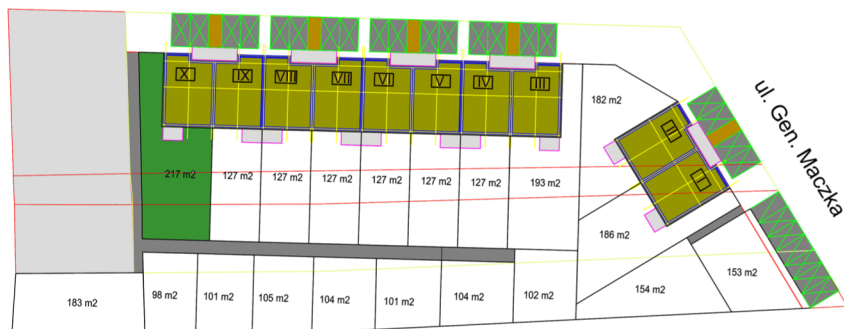

APARTAMENTY ENERGETYCZNA

LOKAL „X A”

ul. Energetyczna

Zestawienie pomieszczeń LOKAL „X A”			
Kondygnacja	Nr	Nazwa pomieszczenia	Powierzchnia
RZUT PARTERU			
	0.01	WIATROŁAP	2,2
	0.02	Komórka	2,1
	0.02	KOMUNIKACJA	6,9
	0.03	SYPIALNIA	14,3
	0.04	SALON Z ANEKSEM	26,8
	0.05	ŁAZIENKA	6,3
	0.06	TARAS	
			58,6 m²