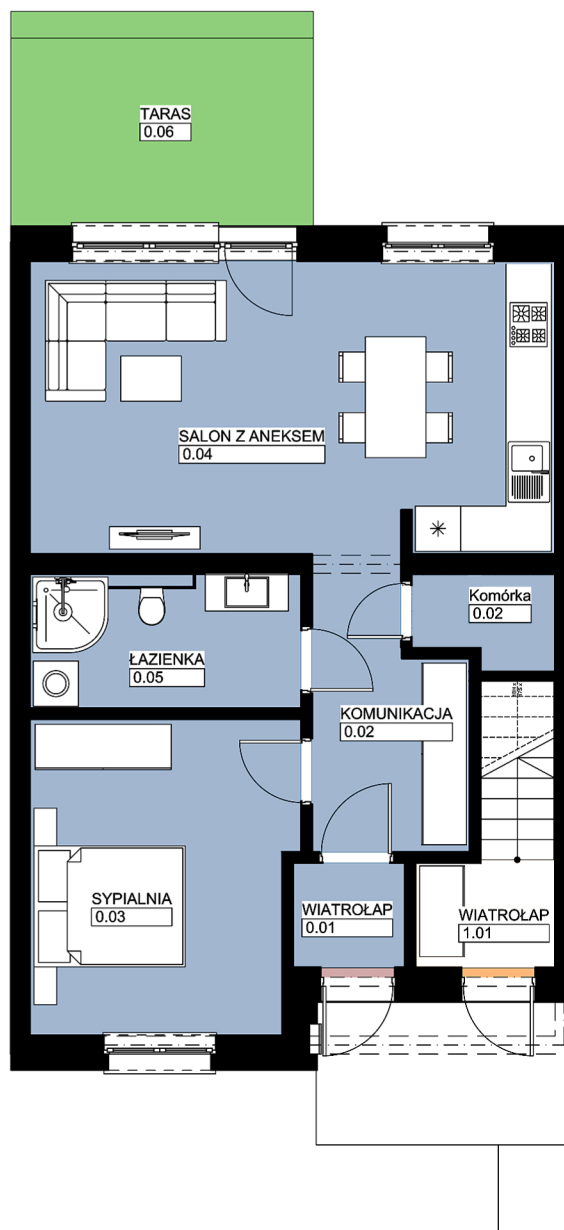

APARTAMENTY ENERGETYCZNA

LOKAL „VII A”

ul. Energetyczna

Zestawienie pomieszczeń LOKAL „VII A”

Kondygnacja	Nr	Nazwa pomieszczenia	Powierzchnia
RZUT PARTERU			
	0.01	WIATROŁAP	2,2
	0.02	Komórka	2,1
	0.02	KOMUNIKACJA	6,9
	0.03	SYPIALNIA	14,3
	0.04	SALON Z ANEKSEM	26,8
	0.05	ŁAZIENKA	6,3
	0.06	TARAS	
			58,6 m2