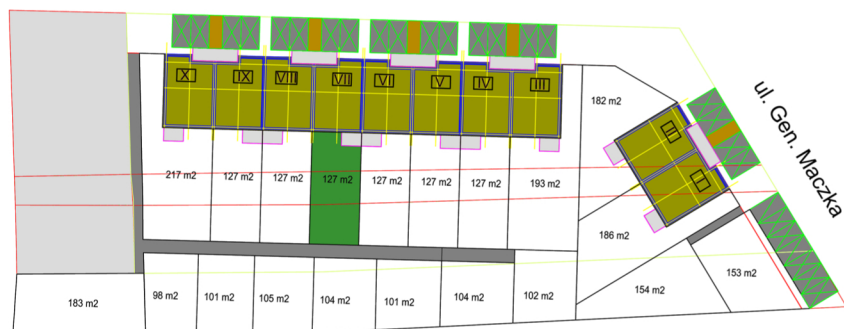

APARTAMENTY ENERGETYCZNA

LOKAL „VII A”

ul. Energetyczna

Zestawienie pomieszczeń LOKAL „VII A”

Kondygnacja	Nr	Nazwa pomieszczenia	Powierzchnia
RZUT PARTERU			
	0.01	WIATROŁAP	2,2
	0.02	Komórka	2,1
	0.02	KOMUNIKACJA	6,9
	0.03	SYPIALNIA	14,3
	0.04	SALON Z ANEKSEM	26,8
	0.05	ŁAZIENKA	6,3
	0.06	TARAS	
			58,6 m2