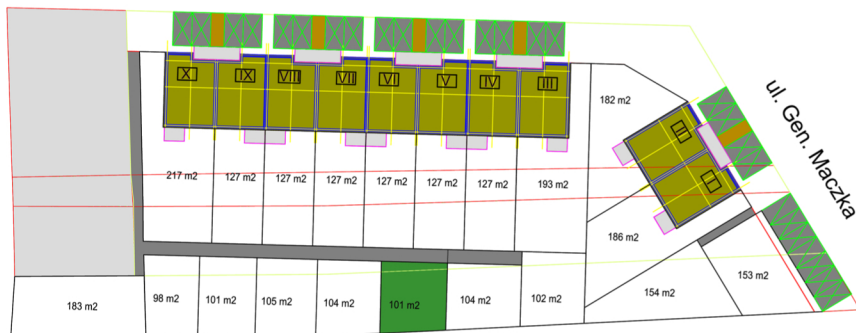

APARTAMENTY ENERGETYCZNA

LOKAL „V B”

ul. Energetyczna

Zestwienie pomieszczeń LOKAL „V B”			
Kondygnacja	Nr	Nazwa pomieszczenia	Powierzchnia
RZUT PARTERU			
	1.01	WIATROLAP	2,7
			2,7 m²
RZUT PIĘTRA			
	1.01	KOMUNIKACJA	10,7
	1.02	POKÓJ	9,4
	1.03	SYPIALNIA	14,2
	1.04	SALON Z ANEKSEM	26,8
	1.05	ŁAZIENKA	6,1
	1.06	BALKON	
			67,4
			69,9