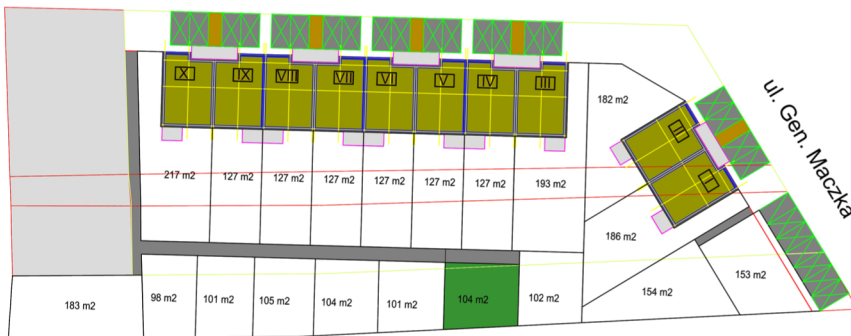

APARTAMENTY ENERGETYCZNA

LOKAL „IV B”

ul. Energetyczna

Zestawienie pomieszczeń LOKAL „IV B”			
Kondygnacja	Nr	Nazwa pomieszczenia	Powierzchnia
RZUT PARTERU			
	1.01	WIATROLĄP	2,7
			2,7 m ²
RZUT PIĘTRA			
	1.01	KOMUNIKACJA	10,7
	1.02	POKÓJ	9,4
	1.03	SYPIALNIA	14,2
	1.04	SALON Z ANEKSEM	26,8
	1.05	ŁAZIENKA	6,1
	1.06	BALKON	
			67,4
			69,9